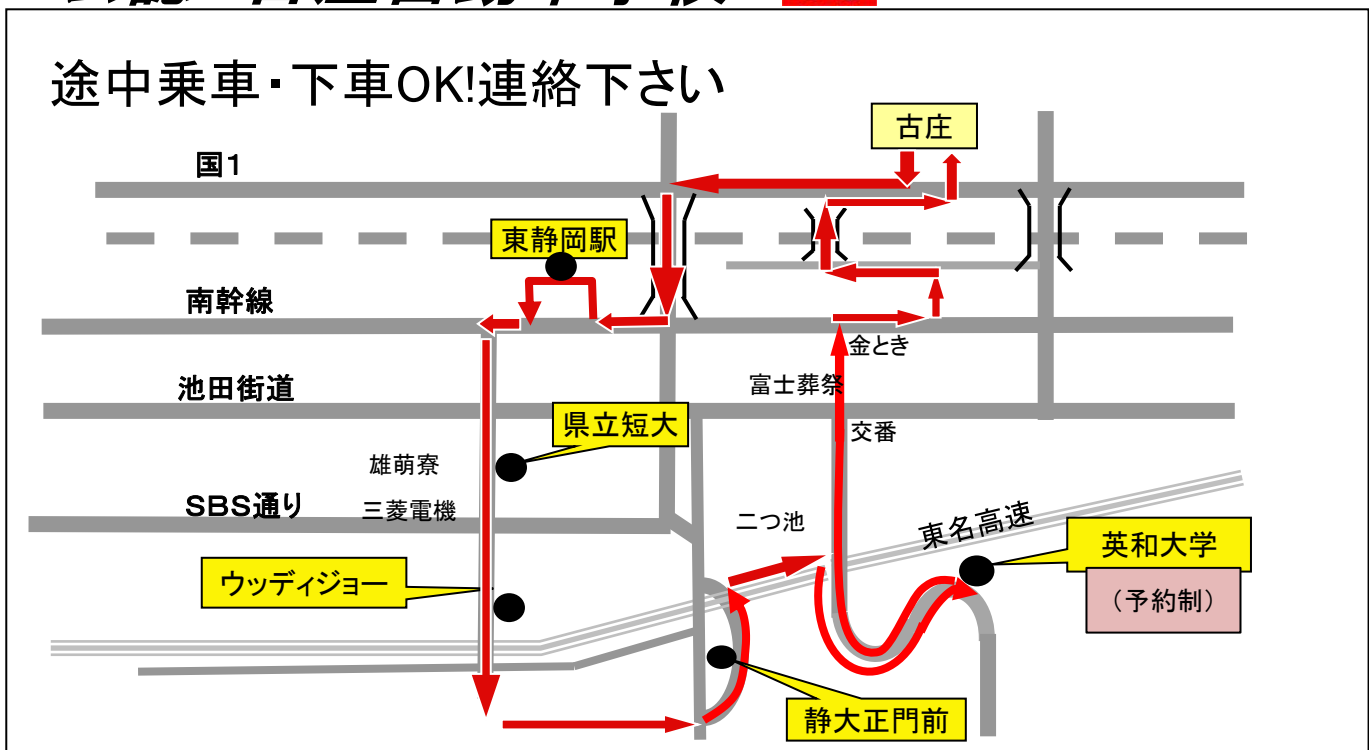

土・日・祝日も運行します！

小鹿,曲金～静大、英和大方面 送迎バス時刻表

新

令和4年12月改定

便番	学校発	東静岡駅南口	県立短大	ウッディジョー	静岡大学	英和大学(予約制)	学校着	教習時間帯	
0	7:20	7:33	7:39	7:43	7:48	7:56	8:09	① 8:20 ~ 9:10	
1	8:20	8:33	8:39	8:43	8:48	8:56	9:09	② 9:20 ~ 10:10	
2	9:20	9:33	9:39	9:43	9:48	9:56	10:09	③ 10:20 ~ 11:10	
3	10:20	10:33	10:39	10:43	10:48	10:56	11:09	④ 11:20 ~ 12:10	
4	11:20	送りのみです。							
5	12:15	直行で静大前まで行きます→			12:35	→	12:48	⑤ 13:00 ~ 13:50	
6	13:00	13:13	13:19	13:23	13:28	13:36	13:49	⑥ 14:00 ~ 14:50	
7	14:00	14:13	14:19	14:23	14:28	14:36	14:49	⑦ 15:00 ~ 15:50	
8	15:00	15:13	15:19	15:23	15:28	15:36	15:49	⑧ 16:00 ~ 16:50	
9	16:00	16:13	16:19	16:23	16:28	16:36	16:49	⑨ 17:00 ~ 17:50	
10	17:00	17:13	17:19	17:23	17:28	17:36	17:49	⑩ 18:00 ~ 18:50	
11	18:00	18:13	18:19	18:23	18:28	18:36	18:49	⑪ 19:00 ~ 19:50	
12	19:00	送りのみです。							
最終	20:00	送りのみです。							

①の8:20～9:10 の教習は、2・3・8月のみ実施です。

- ※ 交通状況により到着時間が遅れることがあります。乗車時は、手を上げお知らせ下さい。
- ※ 途中下車および途中降車を希望される方は、事前にお伝え下さい。
- ※ 時刻表・コースは、変更される場合がございますので詳しくはお問い合わせください。
- ※ 英和大学で乗降ご希望の方は前日17時までにご予約下さい。

公認 古庄自動車学校  0120-155-168

途中乗車・下車OK!連絡下さい

※詳しい発着場所は、裏面をご覧ください。

# 静大方面発着場所

東静岡駅

県立短大

静岡大学

ウッディジョー

**JR東静岡駅で送迎バスの乗降をされる方へ**  
乗降場所が下記の場所に変更になりましたので  
ご了承のほどよろしくお願いたします。